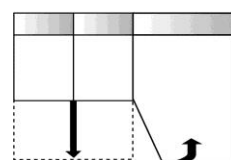

(1 Armlehne + 165 cm + Longchair x 170 cm)