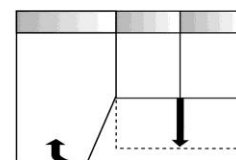

Modell all-round - multifunktionales Design in seiner schönsten Form

Abmessungen	ca. cm
Höhe mit Kissen	81
Tiefe	94
Sitzhöhe	45
Sitztiefe mit Kissen	55

Alle angegebenen Maße sind ohne Armlehnen-Maße. Bitte diese immer - nach Auswahl der Armlehne - noch dazu rechnen

Modelltypen

(1 Armlehne + 165 cm + Longchair x 170 cm)

170 cm x Longchair + 165 cm + 1 Armlehne

(1 Armlehne + 165 cm + Longchair x 170 cm)

170 cm x Longchair + 165 cm + 1 Armlehne

	3ALBet(140)-LARF1
	3-Sitzer (Armlehne) links mit Funktion - Longchair1 (Armlehne) rechts mit Funktion
	ohne Kissen
Preisgruppe 6	
Preisgruppe 8	
Preisgruppe 10	
Preisgruppe D	
Preisgruppe H	
Preisgruppe M	

	LALF1-3ARBet(140)
	Longchair1 (Armlehne) links mit Funktion - 3-Sitzer (Armlehne) rechts mit Funktion
	ohne Kissen

	3ALBet(140)-LARF2
	3-Sitzer (Armlehne) links mit Funktion - Longchair2 (Armlehne) rechts mit Funktion
	ohne Kissen