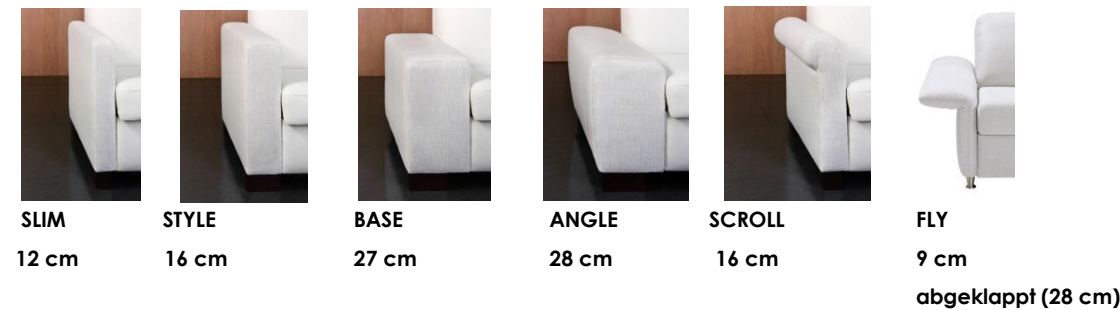

Armlehnvarianten:

Bitte geben Sie **IMMER** die gewünschte Armlehne an, ein Armlehnemix ist nicht möglich!
Armlehne FLY gegen Aufpreis lieferbar - siehe Seite 4

Lieferbarer Fuß:

Holz, lieferbare Holzfußfarben siehe Holzfarbtonkarte (ohne Sonderfarbton!)
Chrom (Holzfuß mit Chromummantelung)
NUR für die Armlehnen SLIM, STYLE, BASE, ANGLE und SCROLL

SONSTIGES:

Alle verwendeten Materialien entsprechen den Anforderungen der DGM laut RAL GZ 430.
Die Nahtverteilung kann bei Stoff-, Leder- oder Kunstlederverarbeitung unterschiedlich ausfallen.
Ein Abzeichnen der Kammereinteilung bei losen Sitz- und Rückenissen (insbesondere bei Lederbezügen) ist warentypisch und designtechnisch so gewollt.
Die Verarbeitung von Zier-, Kapp- oder Doppelnähten kann in den Stoff-, Leder- oder Kunstledervarianten unterschiedlich ausfallen.
Weicher, legerer Polsteraufbau, bei dem eine modellbedingte oder gestalterische gewünschte Wellenbildung der Bezüge, sowie Sitzabdrücke warentypisch sind.
Die Polsterung wird sich der Körperform anpassen bzw. die Sitzfestigkeit leicht nachlassen. Geringfügige Unterschiede in der Sitzhärte bei Anbaugruppen sind konstruktionsbedingt und daher kein Beanstandungsgrund.
Alle Rückenspannteile werden standardmäßig im jeweiligen Originalbezug geliefert. Materialbezogene Hinweise bei Stoffen finden Sie in unseren Stoff- und Lederlaschen auf der Rückseite bei den einzelnen Stoffen und Lederqualitäten.
Alle in der Preisliste genannten Werte sind ca. Maße in Zentimeter. Änderungen in Form, Farbe und Konstruktion im Rahmen des technischen Fortschritts behalten wir uns vor. Bitte notieren Sie Bestellungen immer davorstehend von links nach rechts.