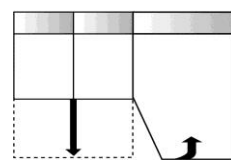

(1 Armlehne + 185 cm + Longchair x 170 cm)