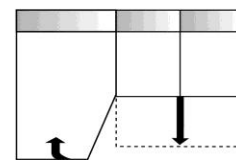

170 cm x Longchair + 185 cm + 1 Armlehne

	MaxiALBet(160)-LARF1
	Maxi-Sofa (Armlehne) links mit Funktion - Longchair1 (Armlehne) rechts mit Funktion
	ohne Kissen
Preisgruppe 6	
Preisgruppe 8	
Preisgruppe 10	
Preisgruppe D	
Preisgruppe H	
Preisgruppe M	

	LALF1-MaxiARBet(160)
	Longchair1 (Armlehne) links mit Funktion - Maxi-Sofa (Armlehne) rechts mit Funktion
	ohne Kissen

	MaxiALBet(160)-LARF2
	Maxi-Sofa (Armlehne) links mit Funktion - Longchair2 (Armlehne) rechts mit Funktion
	ohne Kissen

	LALF2-MaxiARBet(160)
	Longchair2 (Armlehne) links mit Funktion - Maxi-Sofa (Armlehne) rechts mit Funktion
	ohne Kissen